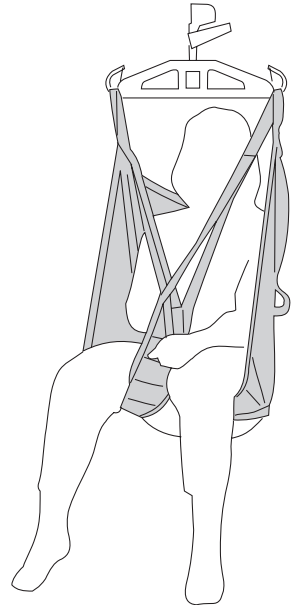

Utprovningsprotokoll

Liko Universalsele, mod. 00,02

Brukarens namn:

Personnr:

Utprovningsdatum:

Förskrivare:

Artikelnr, märkning:

Tygval: Polyester Bomull Nätpolyester Plastad nätväv

Lyftbygel:

Tillbehör: Polstringshylsa för benstöd

Detta utprovningsprotokoll ersätter inte lyftselens bruksanvisning vilken går att ladda hem från www.liko.se

Koppling av benstöd

Benstöden korsade.

Omlott under båda benen.