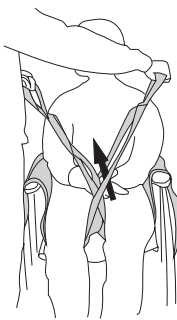

Utprovningsprotokoll

Liko Universalsele, mod. 00,02

Brukarens namn:

Personnr:

Utprovningsdatum:

Förskrivare:

Artikelnr, märkning:

Tygval: Polyester Bomull Nätpolyester Plastad nätväv

Lyftbygel:

Tillbehör: Polstringshylsa för benstöd

Detta utprovningsprotokoll ersätter inte lyftselens bruksanvisning vilken går att ladda hem från www.liko.se

Koppling av benstöd

Benstöden korsade.

Omlott under båda benen.

Vardera ben kopplat för sig.

Armarnas placering

Armarna skall alltid vara på insidan

Övrigt

.....

.....

.....

.....