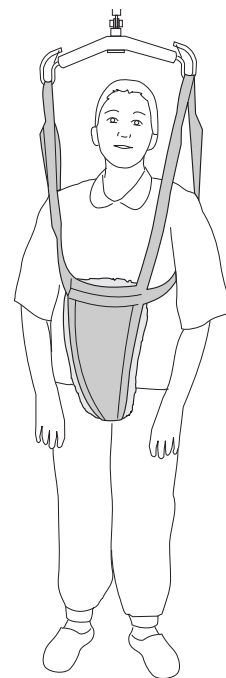

Utprovningsprotokoll

Liko Lyftbyxa, mod. 92

Brukarens namn:

Personnr:

Utprovningsdatum:

Förskrivare:

Artikelnr, märkning:

Lyftbygel:

Lyfttillbehör: Fjädrar Polstringshylsor för axelband Ögleclips

Detta utprovningsprotokoll ersätter inte lyftselens bruksanvisning vilken går att ladda hem från www.liko.se

Koppling genom öglebanden

Dra igenom bakre upphängningsbanden genom öglebandens _____ ögla räknat från yttersta ögla.