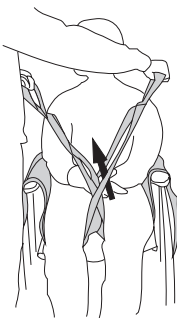

Utprovningsprotokoll

Liko Originalsele, mod. 10,11

Brukarens namn:

Personnr:

Utprovningsdatum:

Förskrivare:

Artikelnr, märkning:

Tygval: Polyester Bomull Nätpolyester Plastad nätväv

Lyftbygel:

Tillbehör: Polstringshylsor för benstöd

Detta utprovningsprotokoll ersätter inte lyftselens bruksanvisning vilken går att ladda hem från www.liko.se

Koppling av benstöd

Benstöden korsade.

Omlott under båda benen.

Vardera ben kopplat för sig.

Armarnas placering

Utanför

Innanför

Övrigt

.....

.....

.....