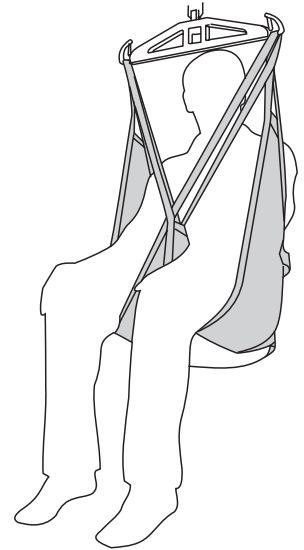

Utprovningsprotokoll

Liko Originalsele, mod. 10,11

Brukarens namn:

Personnr:

Utprovningsdatum:

Förskrivare:

Artikelnr, märkning:

Tygval: Polyester Bomull Nätpolyester Plastad nätväv

Lyftbygel:

Tillbehör: Polstringshylsor för benstöd

Detta utprovningsprotokoll ersätter inte lyftselens bruksanvisning vilken går att ladda hem från www.liko.se

Koppling av benstöd

Benstöden korsade.

Omlott under båda benen.